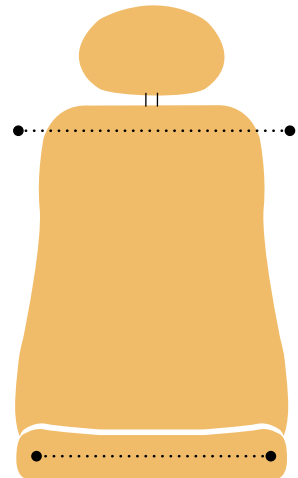

largeur d'assise

SITZTIEFE
MESH BACKREST:
420-480 MM
UPH BACKREST:
410-470 MM

profondeur d'assise

**FUSSKREUZ-
DURCHMESSER**
710 MM

diamètre de piètement

Vertrieb in der Schweiz durch:
Distribué en Suisse par :