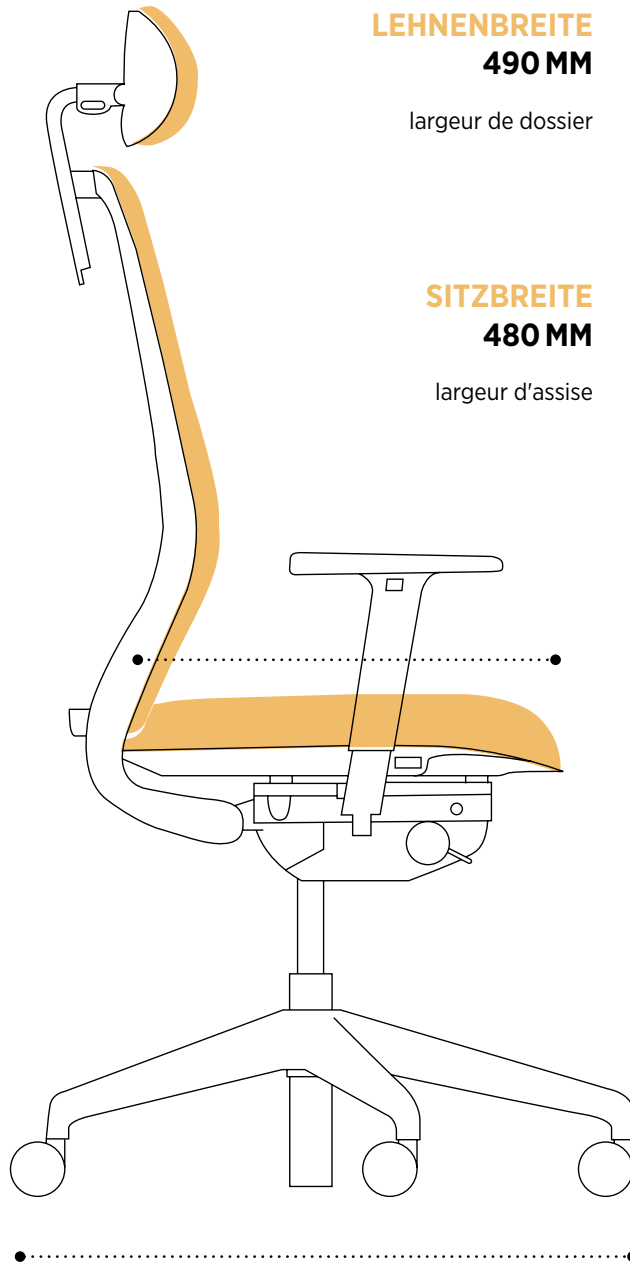

BEDIENUNGSANLEITUNG

guide d'utilisation

PRODUCT RANGE

SOULY UPH
SA2-ST

SOULY MESH
ERN-ST

SOULY UPH
SA2-ST
HRUA3

SOULY MESH
ERN-ST
HRUA3

DIMENSIONS

**KOPF-
STÜTZENHÖHE**
+ 120-220 MM

hauteur de tête
au-dessus de dossier

GESAMTHÖHE
SA2-ST:
1020-1150 MM
ER(N)-ST:
1025-1155 MM

hauteur hors tout

**RÜCKEN-
LEHNENBREITE**
490 MM

largeur de dossier

SITZBREITE
480 MM

largeur d'assise

SITZTIEFE
MESH BACKREST:
420-480 MM
UPH BACKREST:
410-470 MM

profondeur d'assise

**FUSSKREUZ-
DURCHMESSER**
710 MM

diamètre de piètement

Vertrieb in der Schweiz durch:
Distribué en Suisse par :