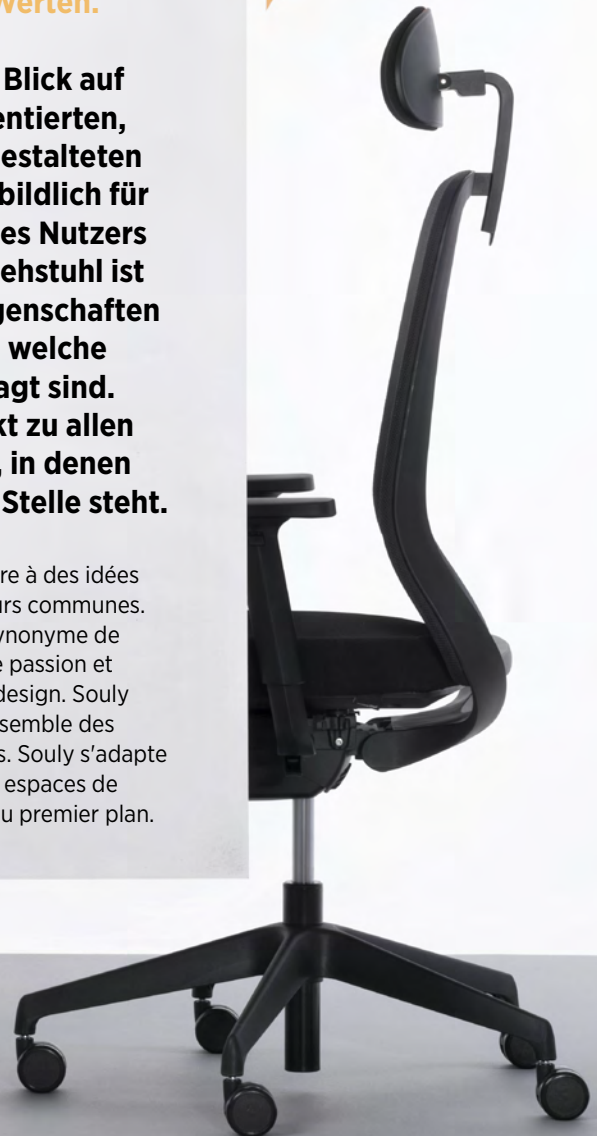

Intuitive, ergonomische Mechaniken.

**Design des Fusskreuzes
und der Lordosenstütze
eigens entwickelt.**

**Kopfstütze in drei
Richtungen einstellbar.**

**Schnelle und
einfache Montage.**

Ressorts ensachés dans
l'assise pour plus de confort.
Excellent design permettant le confort d'utilisation.
Riche palette de types et de couleurs de finitions.
Mécanismes ergonomiques avec un ajustement intuitif.
Design original du piètement et du renfort lombaire pour
mettre en valeur le caractère unique du siège.
Tête réglable dans trois dimensions.
Montage rapide et facile.

SOULY GOES NEW WAYS

Moderne Arbeitsräume streben
nach visionären Ideen und
gemeinsamen Werten.

**Werfen Sie einen Blick auf
diesen designorientierten,
mit Leidenschaft gestalteten
Drehstuhl, der sinnbildlich für
die Intelligenz seines Nutzers
steht. In diesem Drehstuhl ist
es gelungen, die Eigenschaften
zu kombinieren, welche
am meisten gefragt sind.
Souly passt perfekt zu allen
Arbeitsbereichen, in denen
Kreativität an erster Stelle steht.**

Le bureau moderne adhère à des idées
visionnaires et à des valeurs communes.
Voici un siège qui est synonyme de
liberté, de fraîcheur, de passion et
qui reconnaît le rôle du design. Souly
parvient à intégrer l'ensemble des
qualités les plus recherchées. Souly s'adapte
parfaitement à tous les espaces de
travail où la créativité est au premier plan.