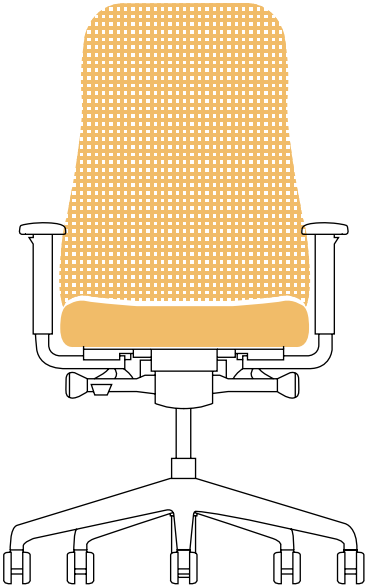

SEAT

Der Sitz von Souly verfügt über eine breite und sehr bequeme Sitzfläche, Formschaum und optionaler Taschenfederkern garantieren eine lange Lebensdauer und Haltbarkeit.

L'assise de Souly est large et exceptionnellement confortable, tandis que la mousse moulée et les ressorts ensachés (en option) garantissent la robustesse et la résistance.

BEDIENUNGSANLEITUNG

guide d'utilisation

PRODUCT RANGE

SOULY UPH
SA2-ST

SOULY MESH
ERN-ST

SOULY UPH
SA2-ST
HRUA3

SOULY MESH
ERN-ST
HRUA3

DIMENSIONS