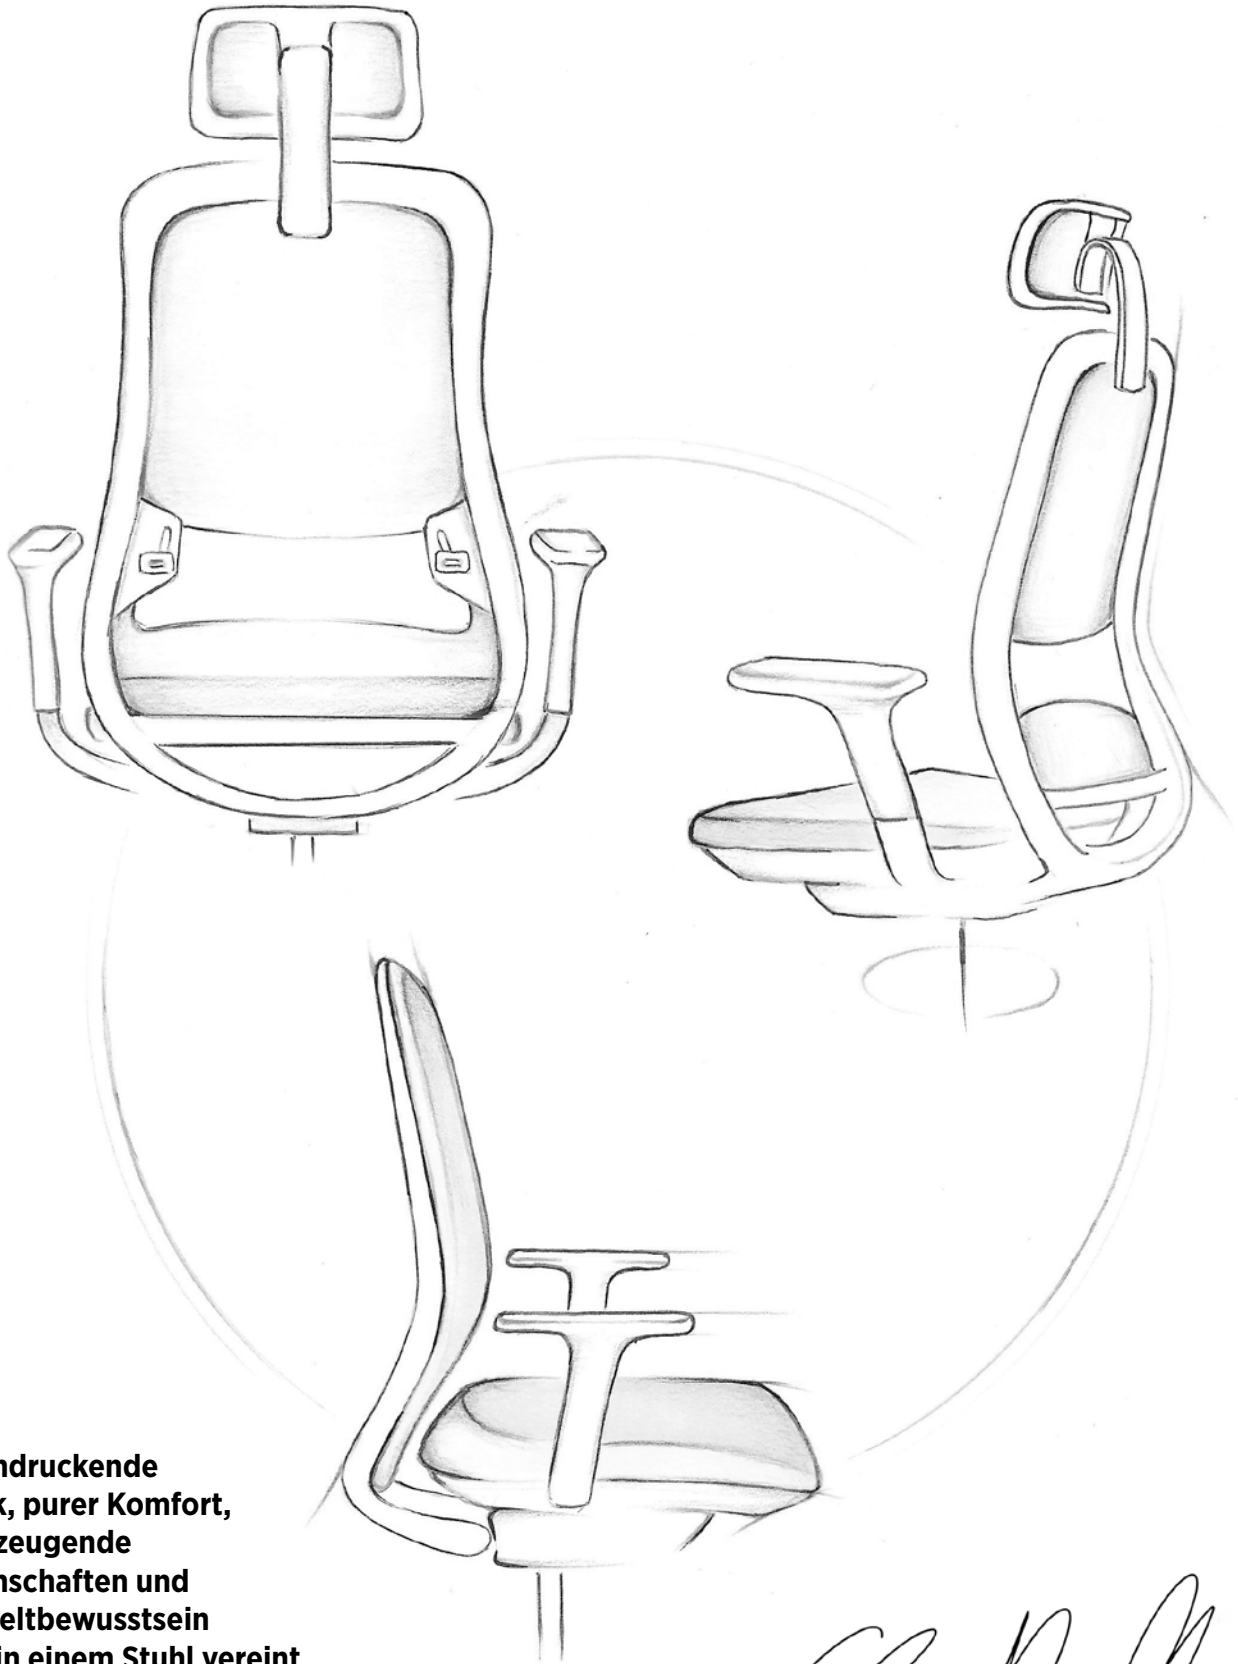

**Beeindruckende
Optik, purer Komfort,
überzeugende
Eigenschaften und
Umweltbewusstsein
sind in einem Stuhl vereint.**

Une apparence remarquable, le confort, la
compétitivité et l'écologie réunis en un seul produit.