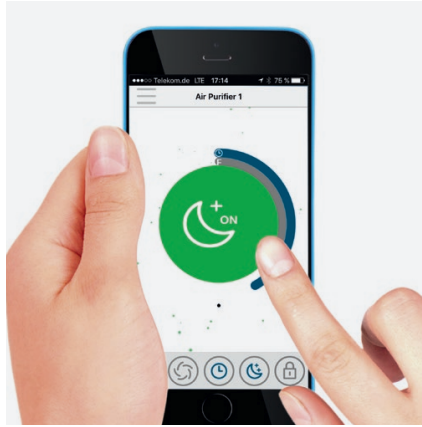

* Bei einer Raumhöhe von 2,5 m

Produktbeschreibung

Der kompakte Luftreiniger AP40 PRO vereint klares Design mit effizienter Luftreinigung – bei geringen Geräuschemissionen und kleinem Energieverbrauch. Der neuartige 360°-Filter gewährleistet höchste Luftdurchsätze und eine optimale Filterung. Der Mehrlagenfilter filtert zuverlässig Schadstoffe und Verunreinigungen wie Staub, Feinstaub (PM10, PM2.5 und kleiner), Pollen und andere luftgetragene Allergene, Krankheitserreger wie Bakterien und Schimmelsporen (und hemmt deren Wachstum im Filter), Zigarettenrauch, Abgase (auch NO₂), chemische Dämpfe (Formaldehyde, Toluol, n-Butane, VOC,...) und Gerüche aus der Innenraumluft. Über das zentrale Bedienelement EASY-TOUCH lassen sich alle Betriebszustände (Automatik, Level 1/2/3, Turbo und Nachtmodus) mit einem Fingertipp auswählen. Weitere Features wie Timerfunktion, Kindersicherung, Filterzustandsabfrage oder eine individuelle Anpassung der Leistungsstufen im Automatikmodus lassen sich bequem über die zugehörige App „IDEAL AIR PRO“ steuern. Der 360°-Filter ist durchschnittlich alle 12 Monate zu tauschen. Dies hängt vom Luftverschmutzungsgrad vor Ort und der Nutzungsintensität ab.

IDEAL

pure air. pure life.

HOCHWERTIGES BEDIENELEMENT

Über das Bedienelement EASY-Touch lassen sich die Funktionen On/Off, Auto, Level 1/2/3, Turbo und Nachtmodus komfortabel und intuitiv bedienen. Die aktuelle Luftqualität wird mit einem Dreifarb-Code angezeigt.

APP „IDEAL AIR PRO“

Zur erweiterten Steuerung und Abfrage des Gerätes. Kostenlos erhältlich bei Google Play & im Apple App Store.

FERNBEDIENUNG

Der AP40 PRO lässt sich auch bequem mit der Fernbedienung steuern.