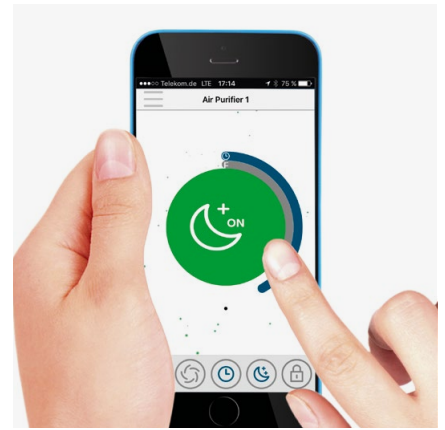

* Bei einer Raumhöhe von 2,50 m

Produktbeschreibung

Mit seinem Luftdurchsatz von bis zu 1550 m³ gereinigter Luft pro Stunde setzt der AP140 PRO neue Maßstäbe im Bereich der mobilen Luftreinigung. Mit dem 360°-Partikelfilter werden Schadstoffe und Verunreinigungen wie Staub, Feinstaub (PM10, PM2.5 und kleiner), Pollen und andere luftgetragene Allergene aus der Raumluft entfernt. Auch Krankheitserreger wie Bakterien und Schimmelsporen (deren Wachstum wird im Filter verhindert) werden aus der Raumluft gefiltert. Zusätzlich zum enthaltenen 360°-Partikelfilter ist ein hochwertiger Aktivkohle-Einsatz erhältlich. Dieser ist gegen Abgase (auch NO₂), Zigarettenrauch, Ozon sowie chemische Dämpfe (Formaldehyde, Toluol, n-Butane, VOC...) und Gerüche besonders wirksam. Für den Profi-Einsatz bei starker Belastung. Der Einsatz lässt sich ganz einfach in den 360°-Partikelfilter des AP140 PRO integrieren. Über das hochwertige Bedienelement kontrollieren Sie alle Funktionen, wie z.B. die Betriebsmodi: Automatik, Manuell oder Turbo. Im Automatikmodus wird mit der intelligenten Sensorik fortwährend die Luftqualität gemessen und die Leistungsstufe automatisch an die Gegebenheiten angepasst. Im Turbo-Modus wird, dank der überlegenen Motor- und Lüfter-Einheit, die Innenraumluft in kürzester Zeit gereinigt. Zusätzlich zum Automatik- und Turbomodus sind 3 Leistungsstufen manuell wählbar. Eine bequeme Timer-Funktion lässt ihn nach bestimmten Zeiträumen starten oder stoppen. Mit Sperrfunktion zum sicheren Betrieb und Filterwechsel-Anzeige. Der 360°-Filter ist durchschnittlich alle 12 Monate zu tauschen. Eine noch umfangreichere Bedienung und Abfrage des Betriebsstatus ist über die App „IDEAL AIR PRO“ möglich. Inkl. praktischer Fernbedienung.

Die aktuelle Luftqualität wird mit einem Dreifarbcod über LED angezeigt. Im Automatik-Modus kontrolliert die intelligente Prozessorsteuerung die Reinigungsleistung und den Filter entsprechend der Luftqualität.