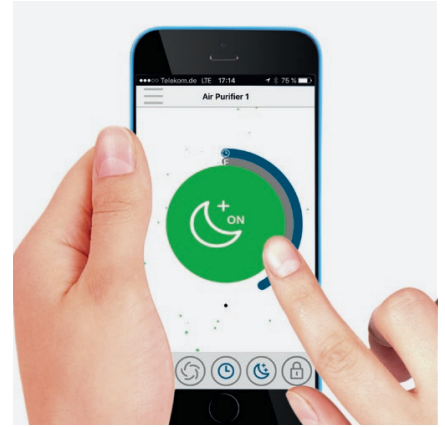

* Bei einer Raumhöhe von 2,5 m

Produktbeschreibung

Der kompakte Luftreiniger AP30 PRO vereint klares Design mit effizienter Luftreinigung – bei geringen Geräuschemissionen und kleinem Energieverbrauch. Der neuartige 360°-Filter gewährleistet höchste Luftdurchsätze und eine optimale Filterung. Der Mehrlagenfilter filtert zuverlässig Schadstoffe und Verunreinigungen wie Staub, Feinstaub (PM10, PM2.5 und kleiner), Pollen und andere luftgetragene Allergene sowie Krankheitserreger wie Bakterien und Schimmelsporen (und hemmt deren Wachstum im Filter), Zigarettenrauch, Abgase (auch NO₂), chemische Dämpfe (Formaldehyde, Toluol, n-Butane, VOC,...) und Gerüche aus der Innenraumluft. Über das zentrale Bedienelement EASY-TOUCH lassen sich alle Betriebszustände (Automatik, Level 1/2/3, Turbo- und Nachtmodus) mit einem Fingertipp auswählen. Weitere Features wie Timerfunktion, Kindersicherung, Filterzustandsabfrage oder eine individuelle Anpassung der Leistungsstufen im Automatikmodus lassen sich bequem über die zugehörige App „IDEAL AIR PRO“ steuern. Der 360°-Filter ist durchschnittlich alle 12 Monate zu tauschen. Dies hängt vom Luftverschmutzungsgrad vor Ort und der Nutzungsintensität ab.

IDEAL

pure air. pure life.

HOCHWERTIGES BEDIENELEMENT

Über das Bedienelement EASY-TOUCH lassen sich die Funktionen On/Off, Auto, Level 1/2/3, Turbo- und Nachtmodus komfortabel und intuitiv bedienen.

FARBCODES ZEIGEN DIE LUFTQUALITÄT

Die aktuelle Luftqualität wird mit einem Dreifarbc-Code im EASY-TOUCH Bedienelement angezeigt.

APP „IDEAL AIR PRO“

Zur erweiterten Steuerung und Abfrage des Gerätes. Kostenlos erhältlich bei Google Play & im Apple App Store.