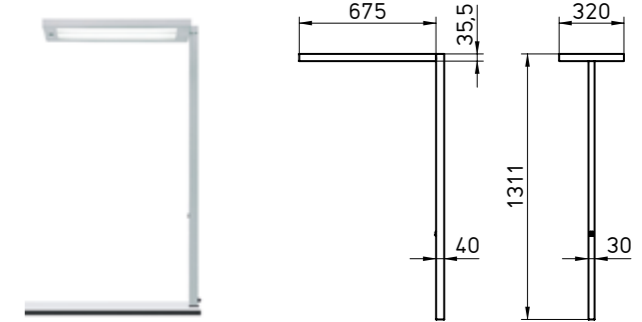

LAVIGO.CORE	12 400 lm	8 900 lm
Leuchtenlichtausbeute	ca. 146 lm/W	ca. 144 lm/W
Lichtverteilung	ca. 17 % / 83 %	ca. 35 % / 65 %
Leuchtdichte	< 3 000 cd/m²	< 4 400 cd/m²
UGR	< 13	< 16
Farbwiedergabe	Ra > 80	
Entblendung	Prismenblende	
Anschlusswerte	220 – 240 V; 50/60 Hz	
Schutzart	IP 20	
Gewicht Tischaufbauleuchte (netto)	ca. 8,3 kg	
Netzanschluss Tischaufbauleuchte	ca. 3,7 m Leitung mit Netzstecker	

LAVIGO.CORE Lichtfarbe neutralweiß 4 000 K

Bestückung	Technik	Modell	Bestell-Nr. weiß	Bestell-Nr. silber
12 400 lm	PIR Sensor	12500/840/R/G1	121857000-00812477	121857000-00812475
8 900 lm	PIR Sensor	9000/840/R/G1	121858000-00812481	121858000-00812479

LAVIGO.CORE Tischklemme

Spannweite	Modell	Bestell-Nr. weiß	Bestell-Nr. silber
12 - 13 mm	TK 1A/30	191118019-00802403	191118019-00802404