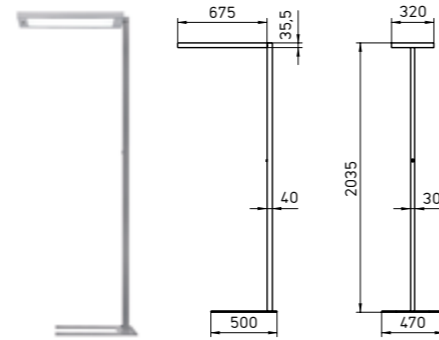

LAVIGO.CORE	12 400 lm	8 900 lm
Leuchtenlichtausbeute	ca. 146 lm/W	ca. 144 lm/W
Lichtverteilung	ca. 17 % / 83 %	ca. 35 % / 65 %
Leuchtdichte	< 3 000 cd/m ²	< 4 400 cd/m ²
UGR	< 13	< 16
Farbwiedergabe	Ra > 80	
Entblendung	Prismenblende	
Anschlusswerte	220 – 240 V; 50/60 Hz	
Schutzart	IP 20	
Gewicht Stehleuchte (netto)	ca. 14,7 kg	
Netzanschluss Stehleuchte	ca. 3 m Leitung mit Netzstecker	