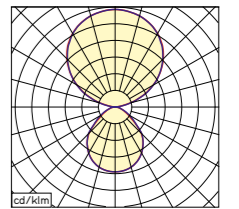

LAVIGO.CORE	12 400 lm	8 900 lm
Leuchtenlichtausbeute	ca. 146 lm/W	ca. 144 lm/W
Lichtverteilung	ca. 17 % / 83 %	ca. 35 % / 65 %
Leuchtdichte	< 3 000 cd/m²	< 4 400 cd/m²
UGR	< 13	< 16
Farbwiedergabe	Ra > 80	
Entblendung	Prismenblende	
Anschlusswerte	220 – 240 V; 50/60 Hz	
Schutzart	IP 20	
Gewicht Tischaufbauleuchte (netto)	ca. 8,3 kg	
Netzanschluss Tischaufbauleuchte	ca. 3,7 m Leitung mit Netzstecker