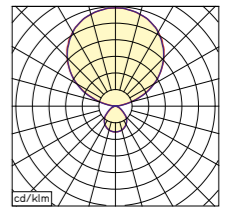

LAVIGO.CORE	12 400 lm	8 900 lm
Leuchtenlichtausbeute	ca. 146 lm/W	ca. 144 lm/W
Lichtverteilung	ca. 17 % / 83 %	ca. 35 % / 65 %
Leuchtdichte	< 3 000 cd/m²	< 4 400 cd/m²
UGR	< 13	< 16
Farbwiedergabe	Ra > 80	
Entblendung	Prismenblende	
Anschlusswerte	220 – 240 V; 50/60 Hz	
Schutzart	IP 20	
Gewicht Tischaufbauleuchte (netto)	ca. 8,3 kg	
Netzanschluss Tischaufbauleuchte	ca. 3,7 m Leitung mit Netzstecker